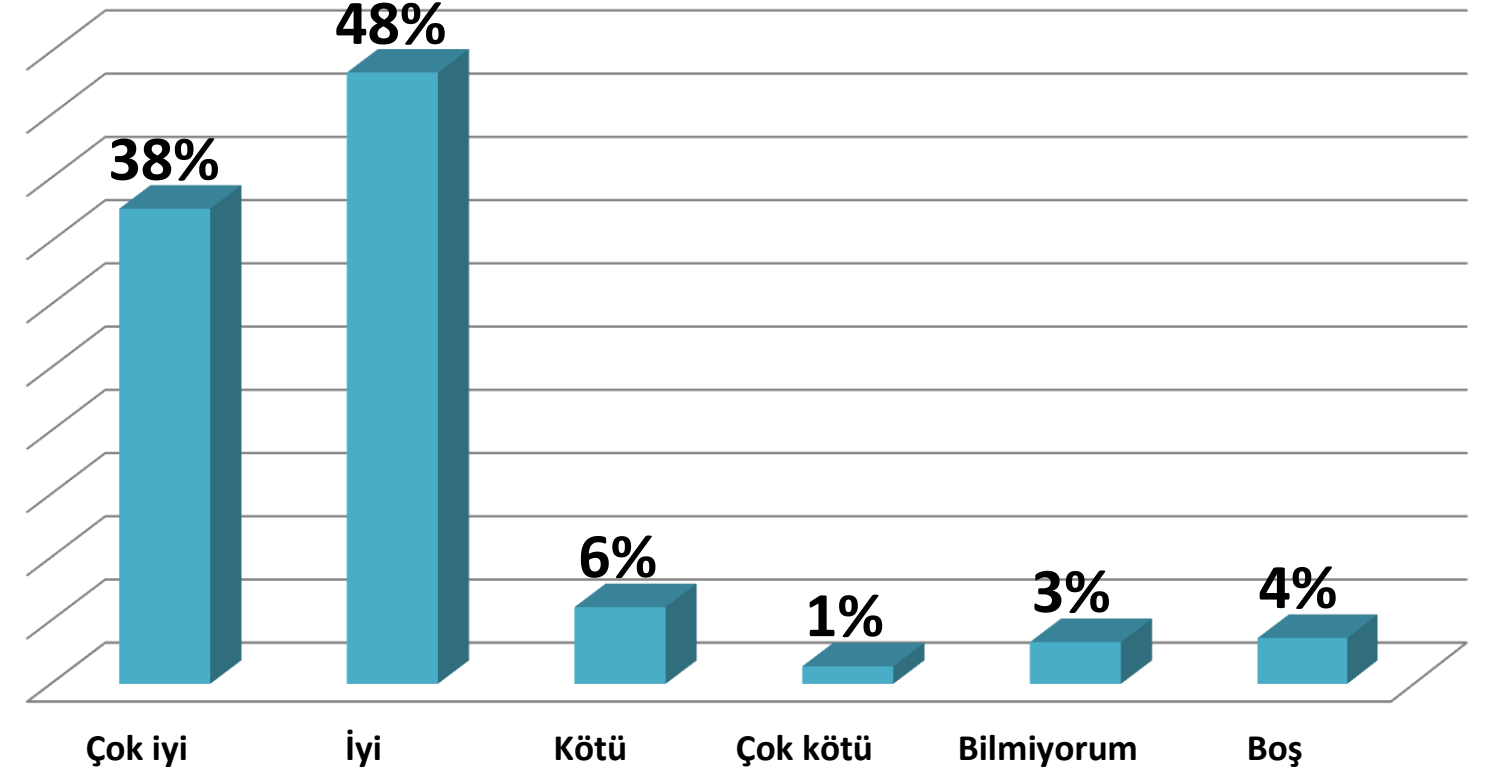

7 - Kütüphane web sitesini aşağıdaki kriterlere göre değerlendiriniz.

Arayüz

İçerik

Erişilebilirlik

Kullanım kolaylığı