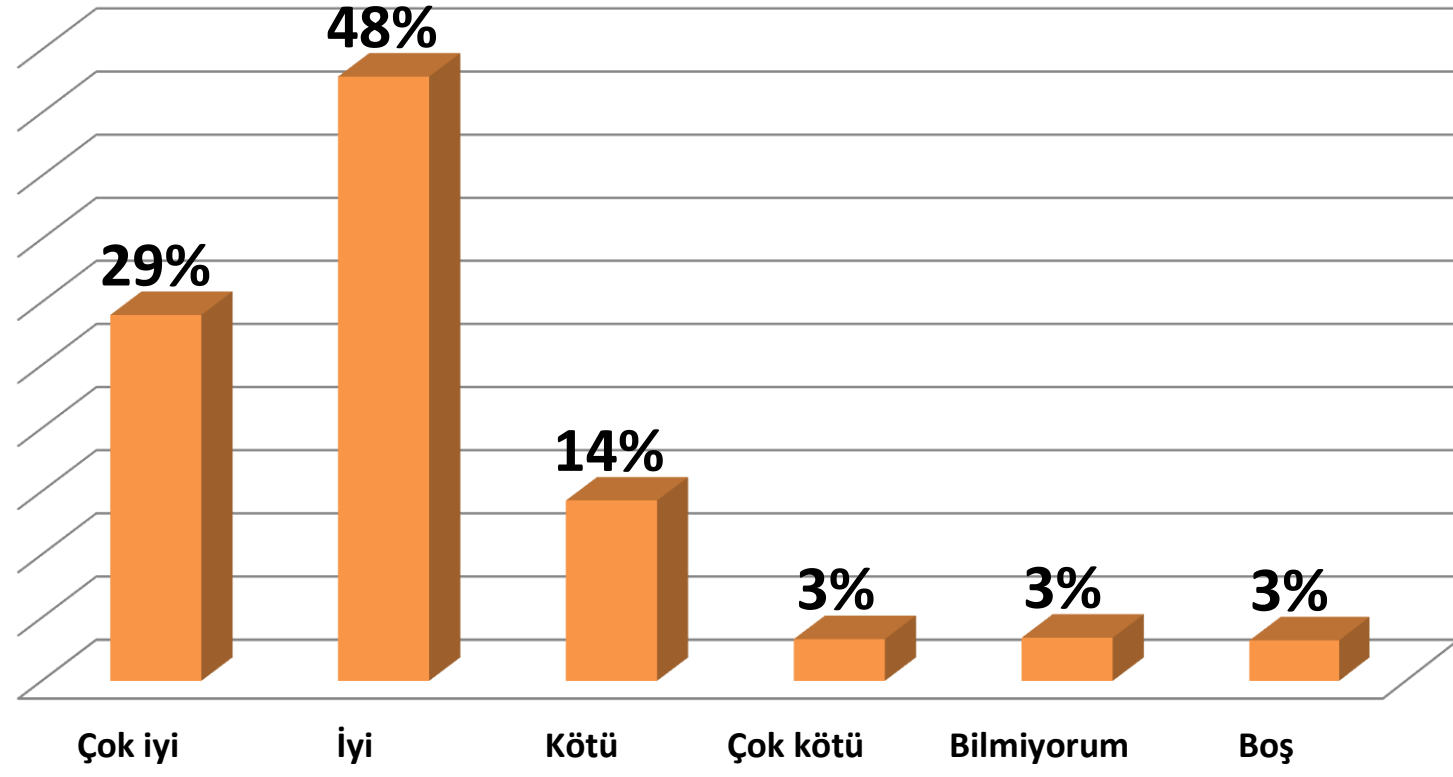

7 - Kütüphane web sitesini aşağıdaki kriterlere göre değerlendiriniz.

Arayüz

İçerik

Erişilebilirlik

Kullanım kolaylığı