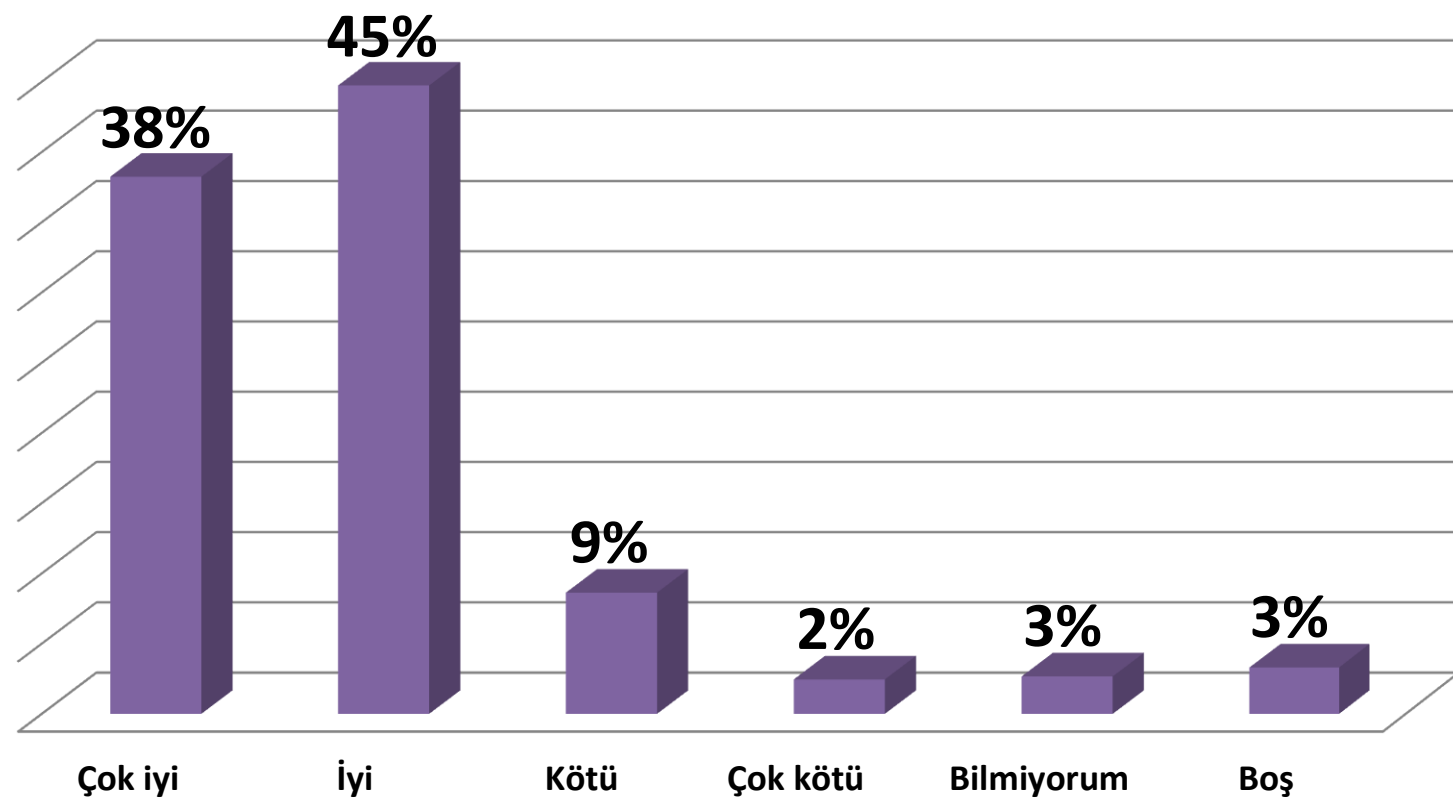

7 - Kütüphane web sitesini aşağıdaki kriterlere göre değerlendiriniz.

Arayüz

İçerik

Erişilebilirlik

Kullanım kolaylığı