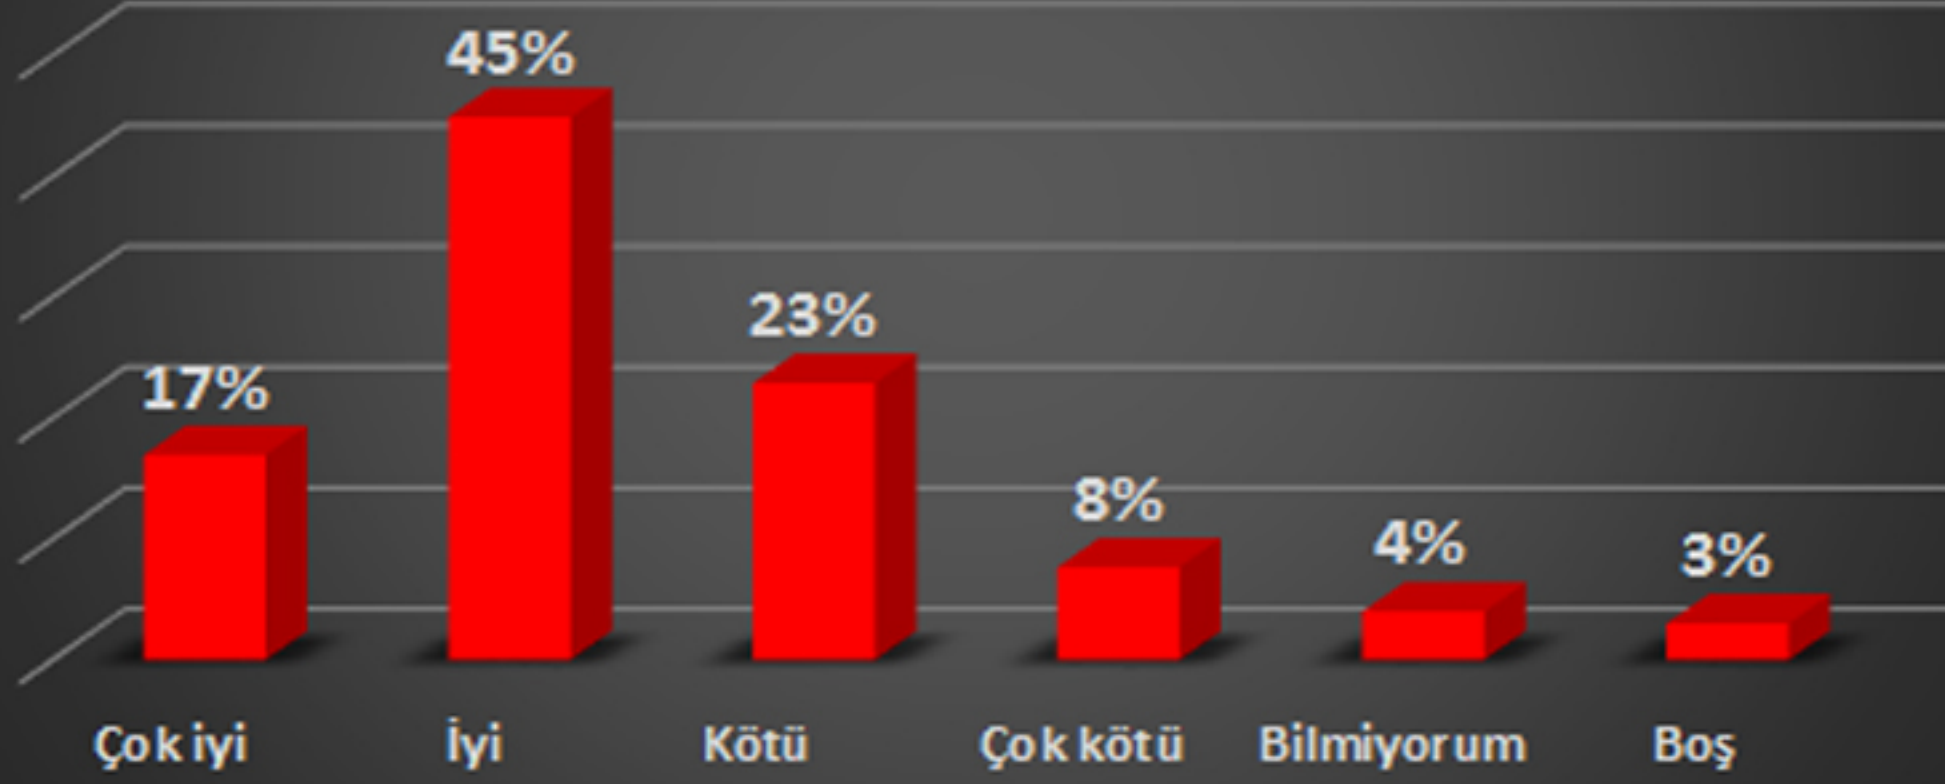

5 - Kütüphane web sitesini aşağıdaki kriterlere göre değerlendiriniz.

Arayüz

İçerik

Erişilebilirlik

Kullanım kolaylığı