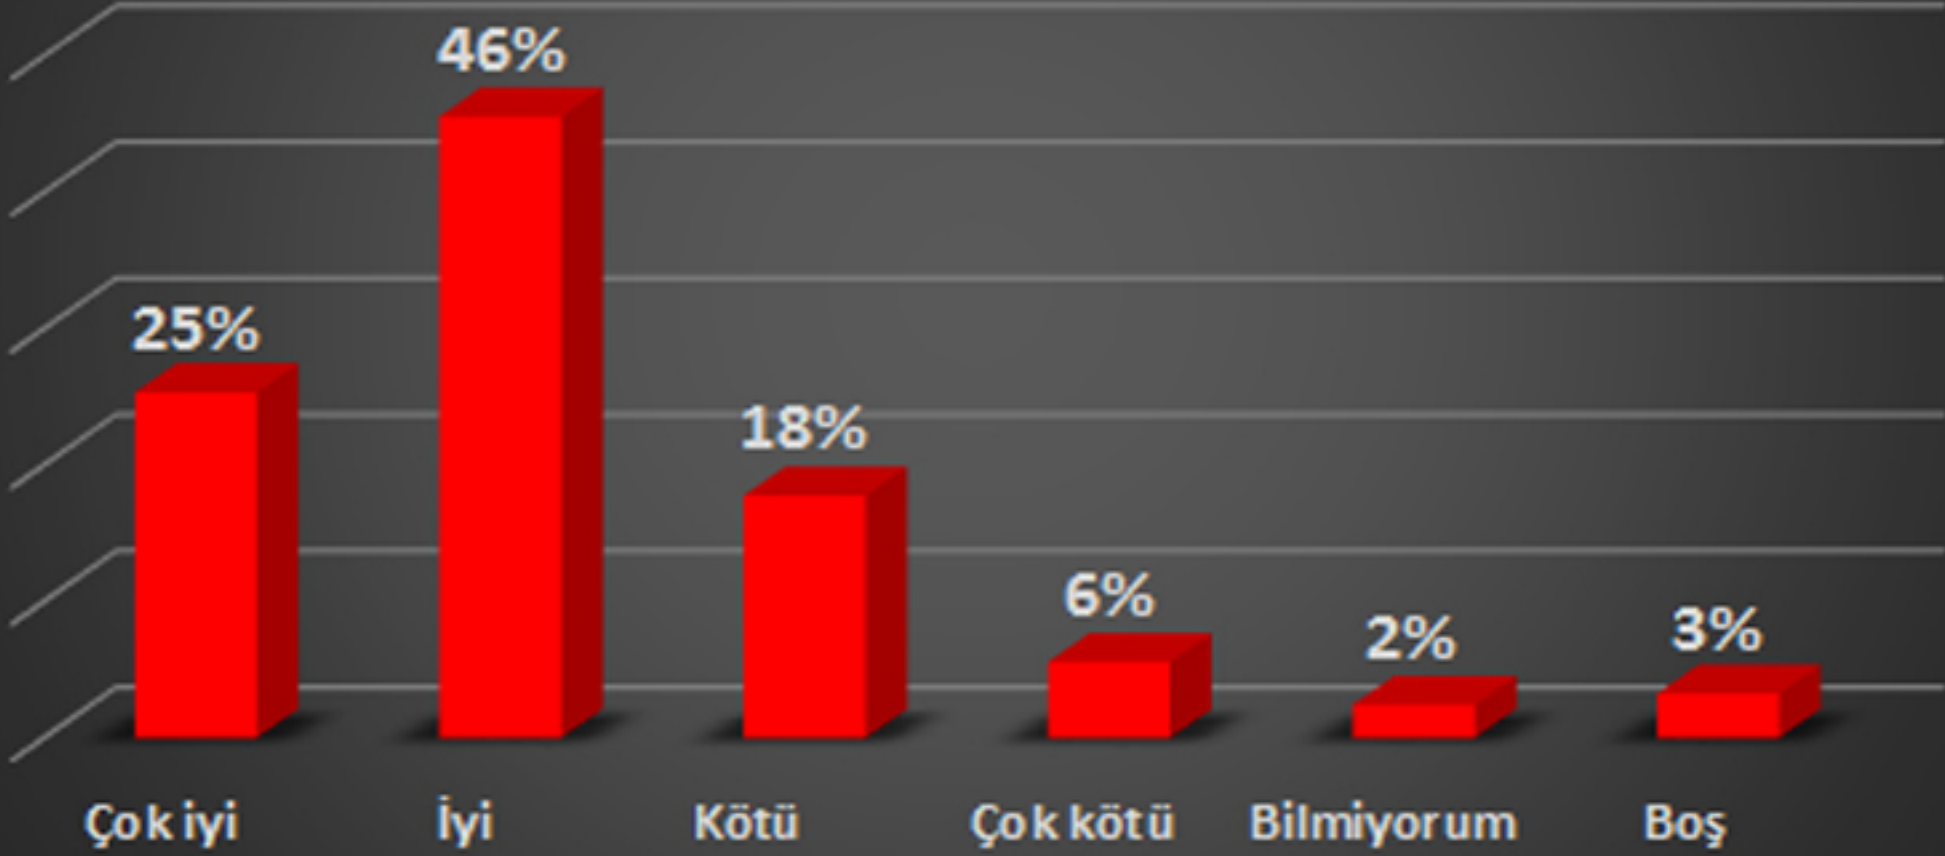

5 - Kütüphane web sitesini aşağıdaki kriterlere göre değerlendiriniz.

Arayüz

İçerik

Erişilebilirlik

Kullanım kolaylığı