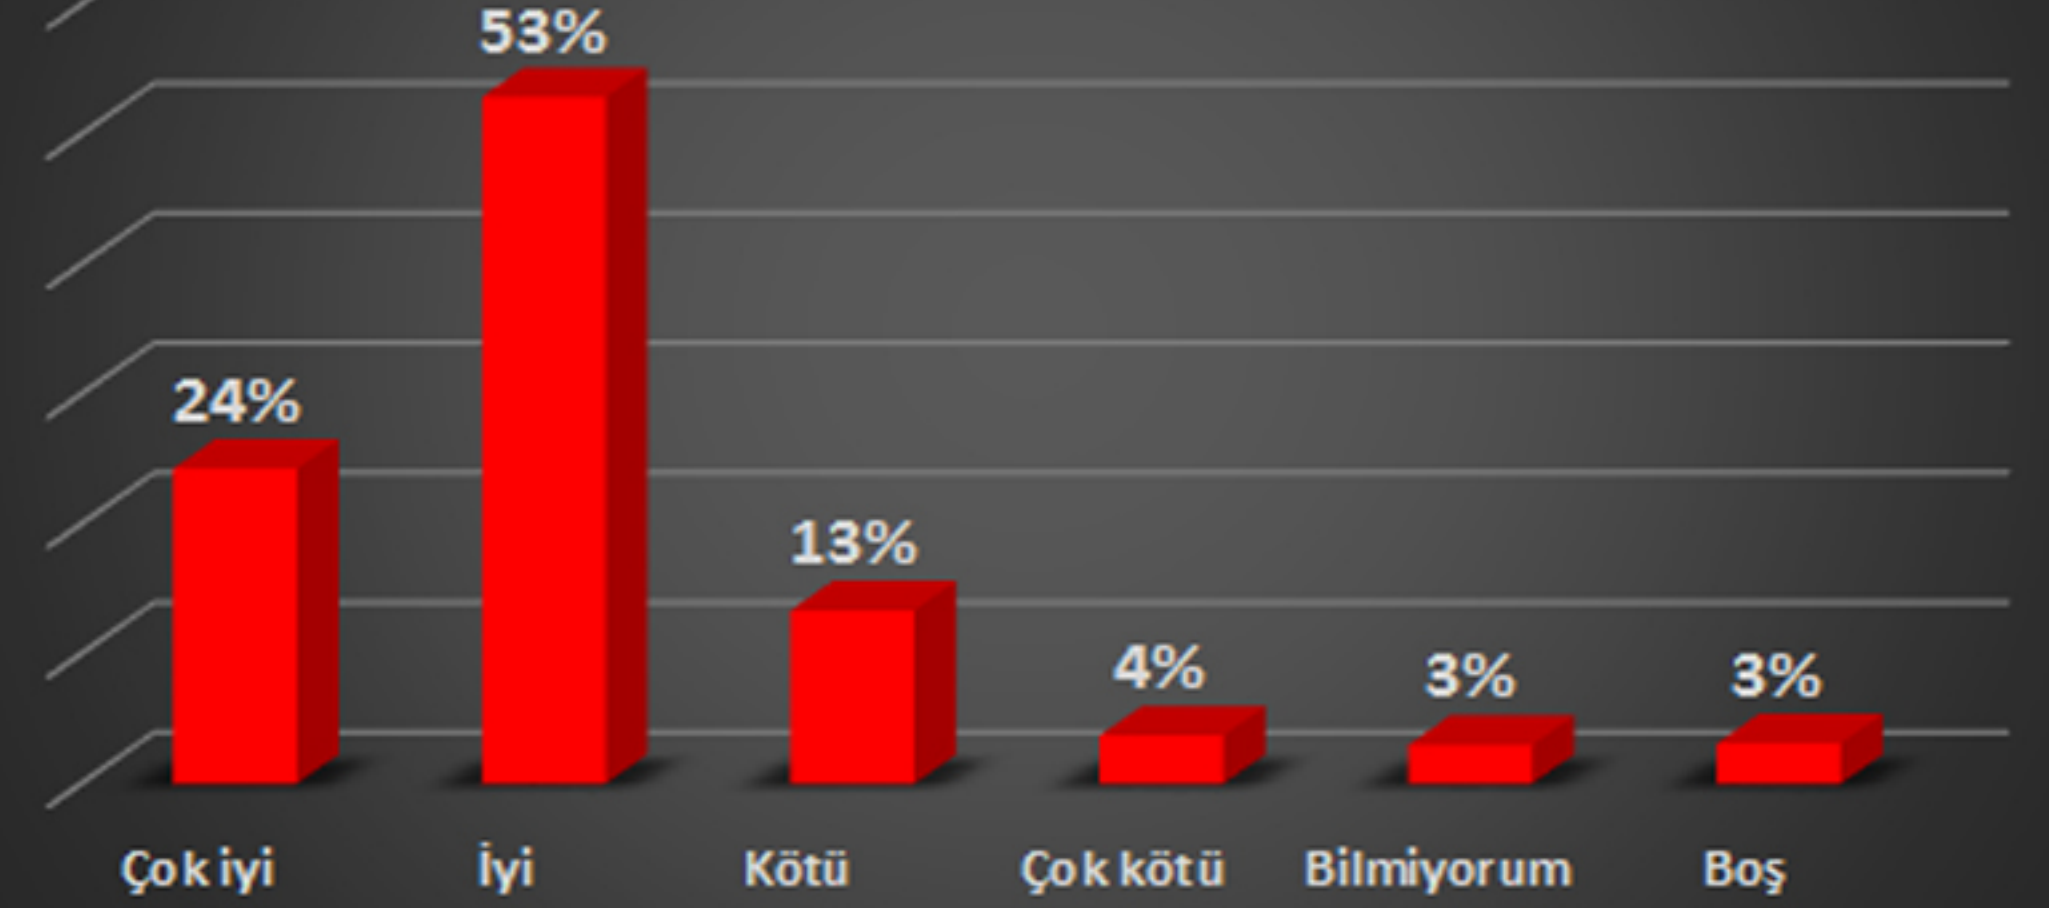

5 - Kütüphane web sitesini aşağıdaki kriterlere göre değerlendiriniz.

Arayüz

İçerik

Erişilebilirlik

Kullanım kolaylığı