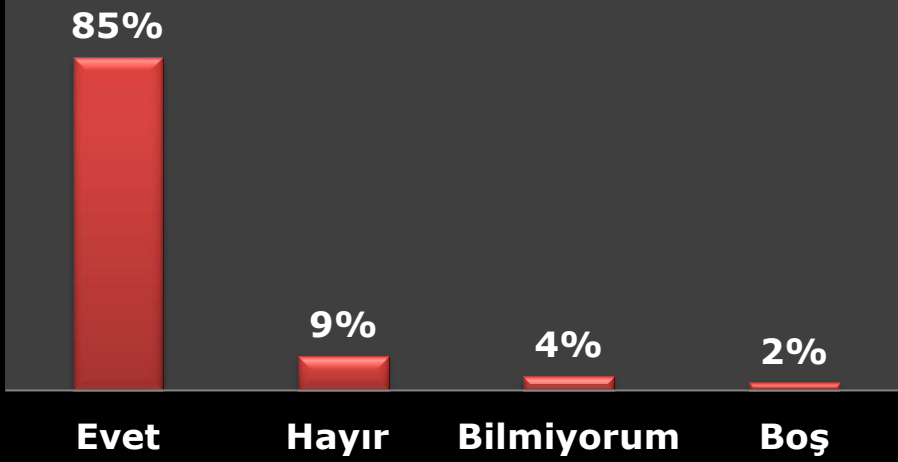

9 - Bilkent Üniversitesi Kütüphanesi personelini genel olarak değerlendiriniz.

■ Güler yüzlü

■ Konusunda uzman

■ Erişilebilir

■ Yardıma hazır