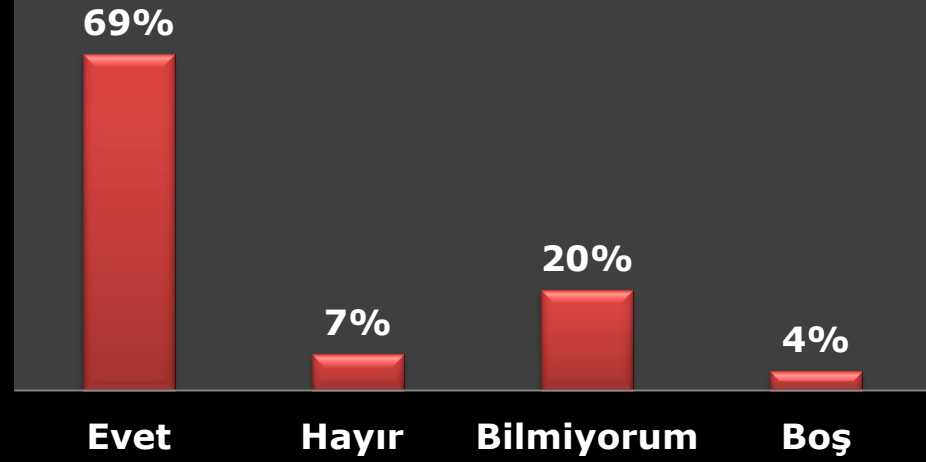

9 - Bilkent Üniversitesi Kütüphanesi personelini genel olarak değerlendiriniz.

■ Güler yüzlü

■ Konusunda uzman

■ Erişilebilir

■ Yardıma hazır