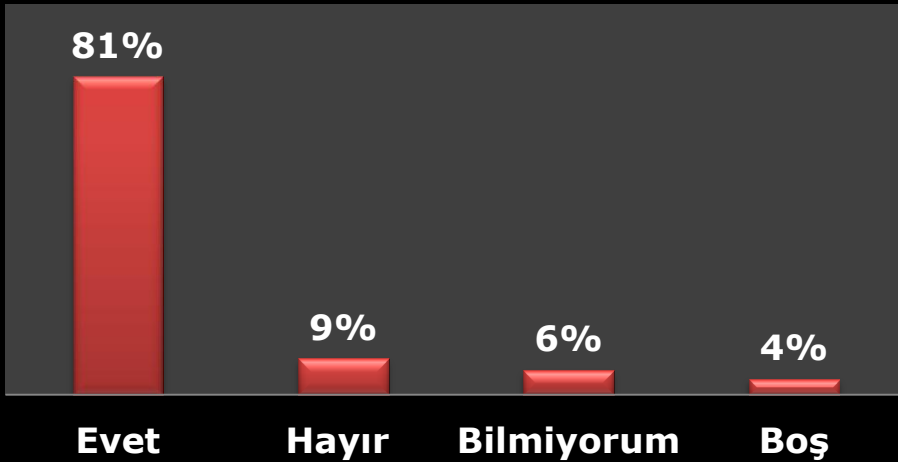

9 - Bilkent Üniversitesi Kütüphanesi personelini genel olarak değerlendiriniz.

■ Güler yüzlü

■ Konusunda uzman

■ Erişilebilir

■ Yardıma hazır