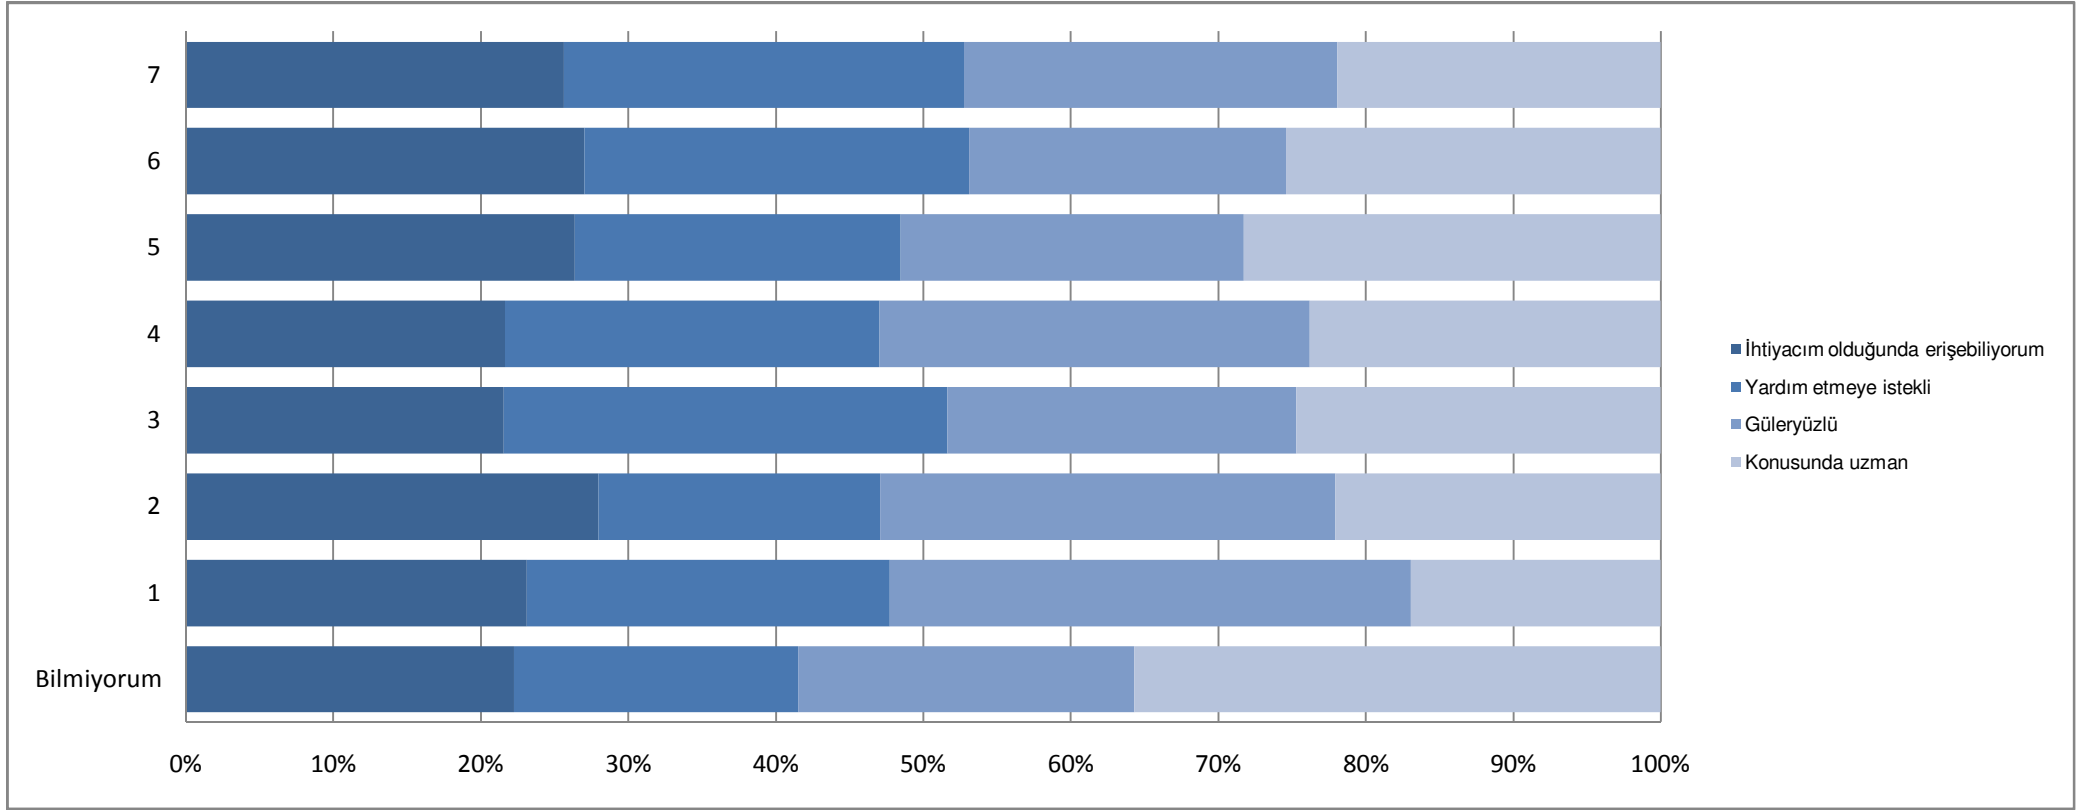

16. Bilkent Üniversitesi personelini genel olarak değerlendiriniz.
(1=Memnun değilim, 7=Çok memnunum)

	Bilmiyorum	1	2	3	4	5	6	7
İhtiyacım olduğunda erişebiliyorum	8.05%	3.18%	4.03%	4.24%	8.47%	14.62%	17.58%	32.42%
Yardım etmeye istekli	6.99%	3.39%	2.75%	5.93%	9.96%	12.29%	16.95%	34.32%
Güleryüzlü	8.26%	4.87%	4.45%	4.66%	11.44%	12.92%	13.98%	31.99%
Konusunda uzman	12.92%	2.33%	3.18%	4.87%	9.32%	15.68%	16.53%	27.75%