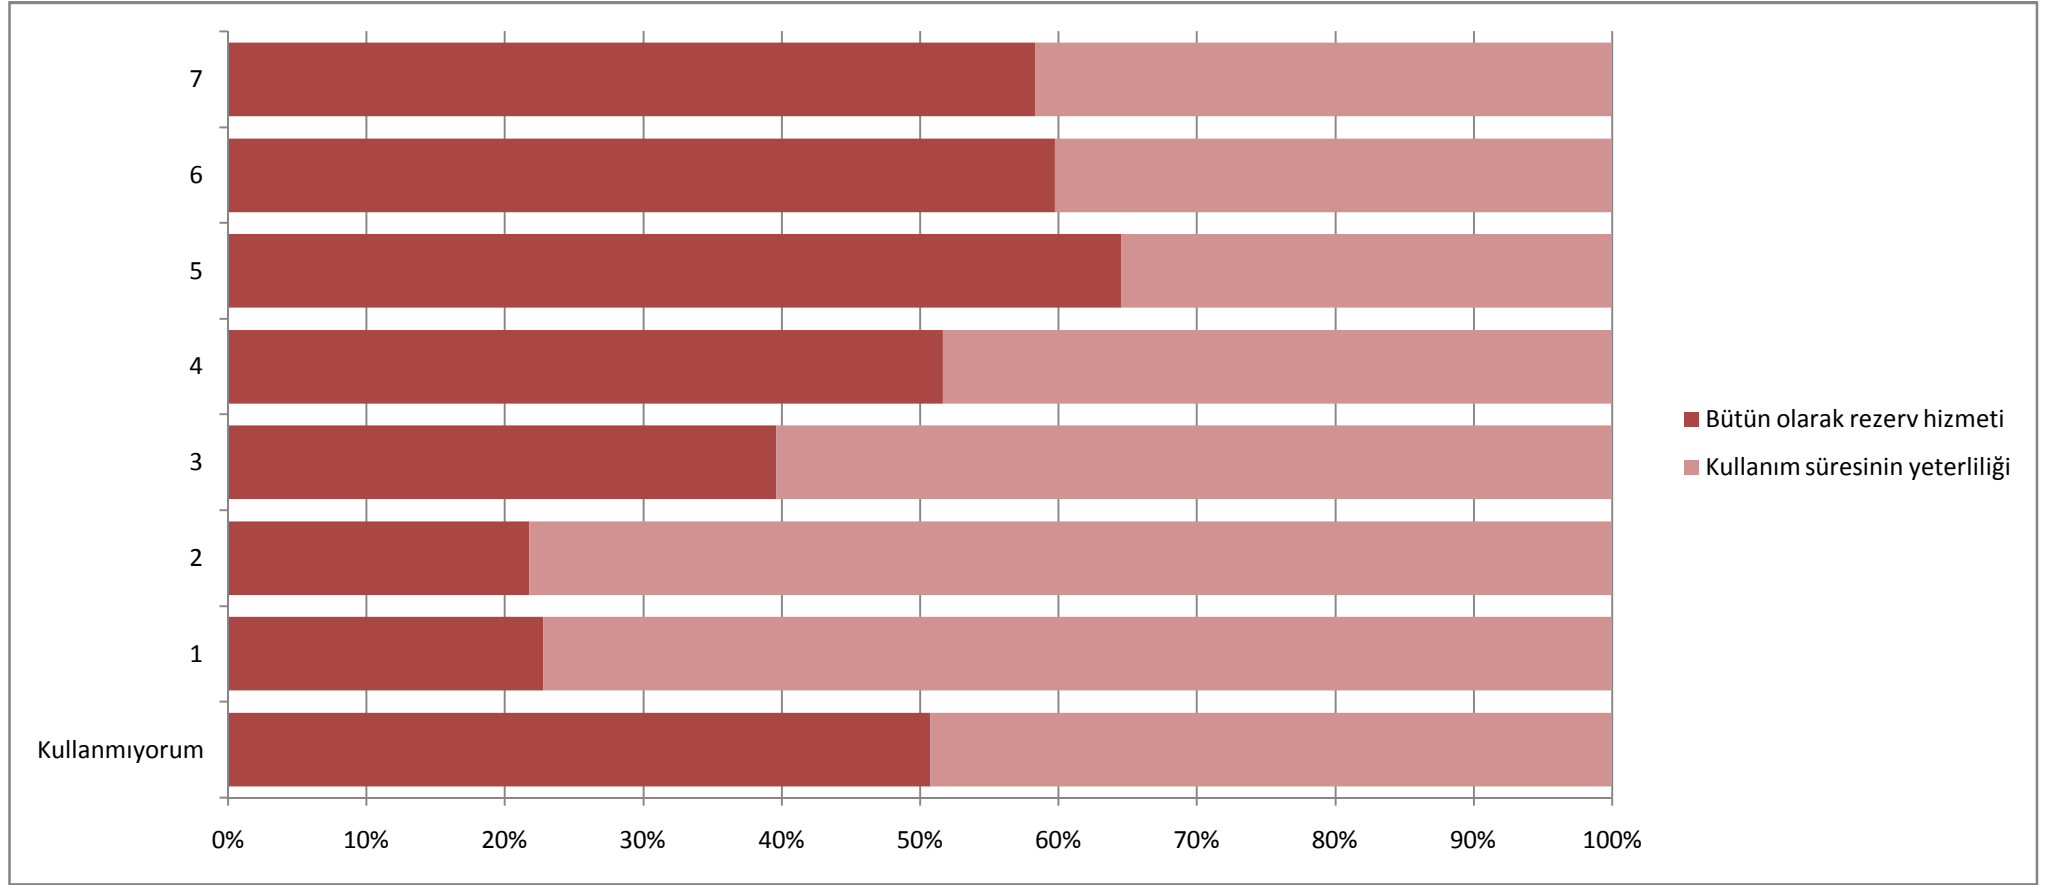

14. Rezerv koleksiyonunu memnuniyet derecenize göre değerlendiriniz.
(1=Memnun değilim, 7=Çok memnunum)

	Kullanmıyorum	1	2	3	4	5	6	7
Bütün olarak rezerv hizmeti	37.29%	2.12%	2.12%	4.45%	10.17%	10.81%	10.38%	10.38%
Kullanım süresinin yeterliliği	36.23%	7.20%	7.63%	6.78%	9.53%	5.93%	6.99%	7.42%