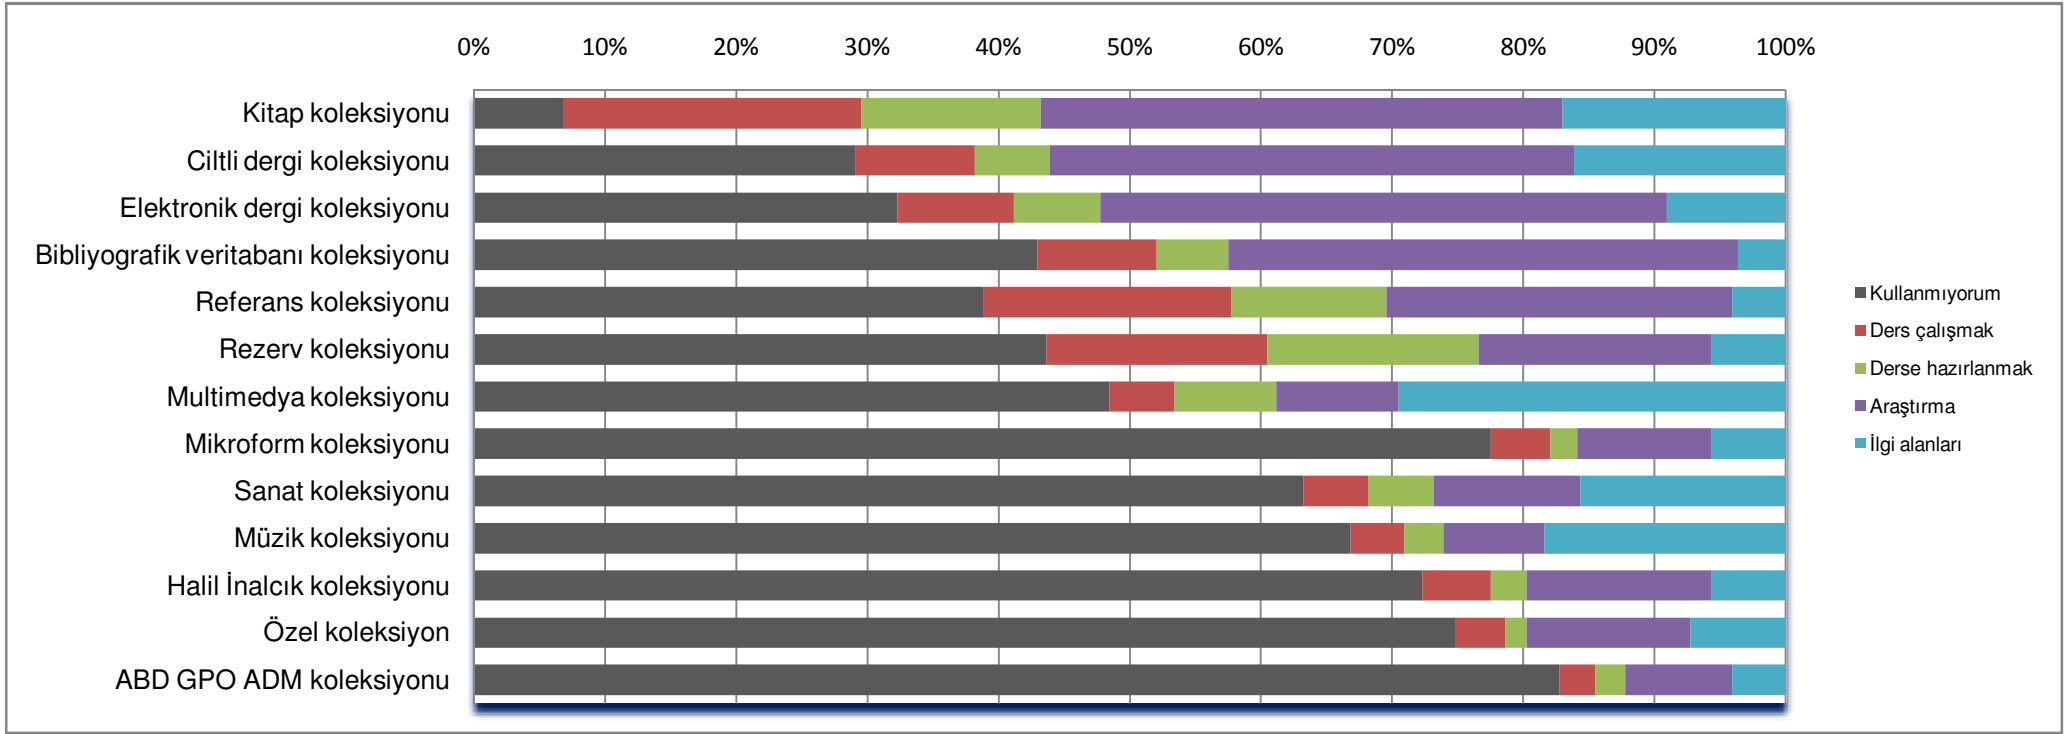

10. Aşağıdaki kütüphane koleksiyonlarını ne amaçla kullandığınızı lütfen belirtiniz.

	Kullanmıyorum	Ders çalışmak	Derse hazırlanmak	Araştırma	İlgili alanları
Kitap koleksiyonu	6.36%	21.19%	12.71%	37.08%	15.89%
Ciltli dergi koleksiyonu	27.12%	8.47%	5.30%	37.29%	15.04%
Elektronik dergi koleksiyonu	30.08%	8.26%	6.14%	40.25%	8.47%
Bibliyografik veritabanı koleksiyonu	40.04%	8.47%	5.08%	36.23%	3.39%
Referans koleksiyonu	36.23%	17.58%	11.02%	24.58%	3.81%
Rezerv koleksiyonu	40.68%	15.68%	15.04%	16.53%	5.30%
Multimedya koleksiyonu	45.13%	4.66%	7.20%	8.69%	27.54%
Mikroform koleksiyonu	72.25%	4.24%	1.91%	9.53%	5.30%
Sanat koleksiyonu	58.90%	4.66%	4.66%	10.38%	14.62%
Müzik koleksiyonu	62.29%	3.81%	2.75%	7.20%	17.16%
Halil İnalçık koleksiyonu	67.37%	4.87%	2.54%	13.14%	5.30%
Özel koleksiyon	69.70%	3.60%	1.48%	11.65%	6.78%
ABD GPO ADM koleksiyonu	77.12%	2.54%	2.12%	7.63%	3.81%