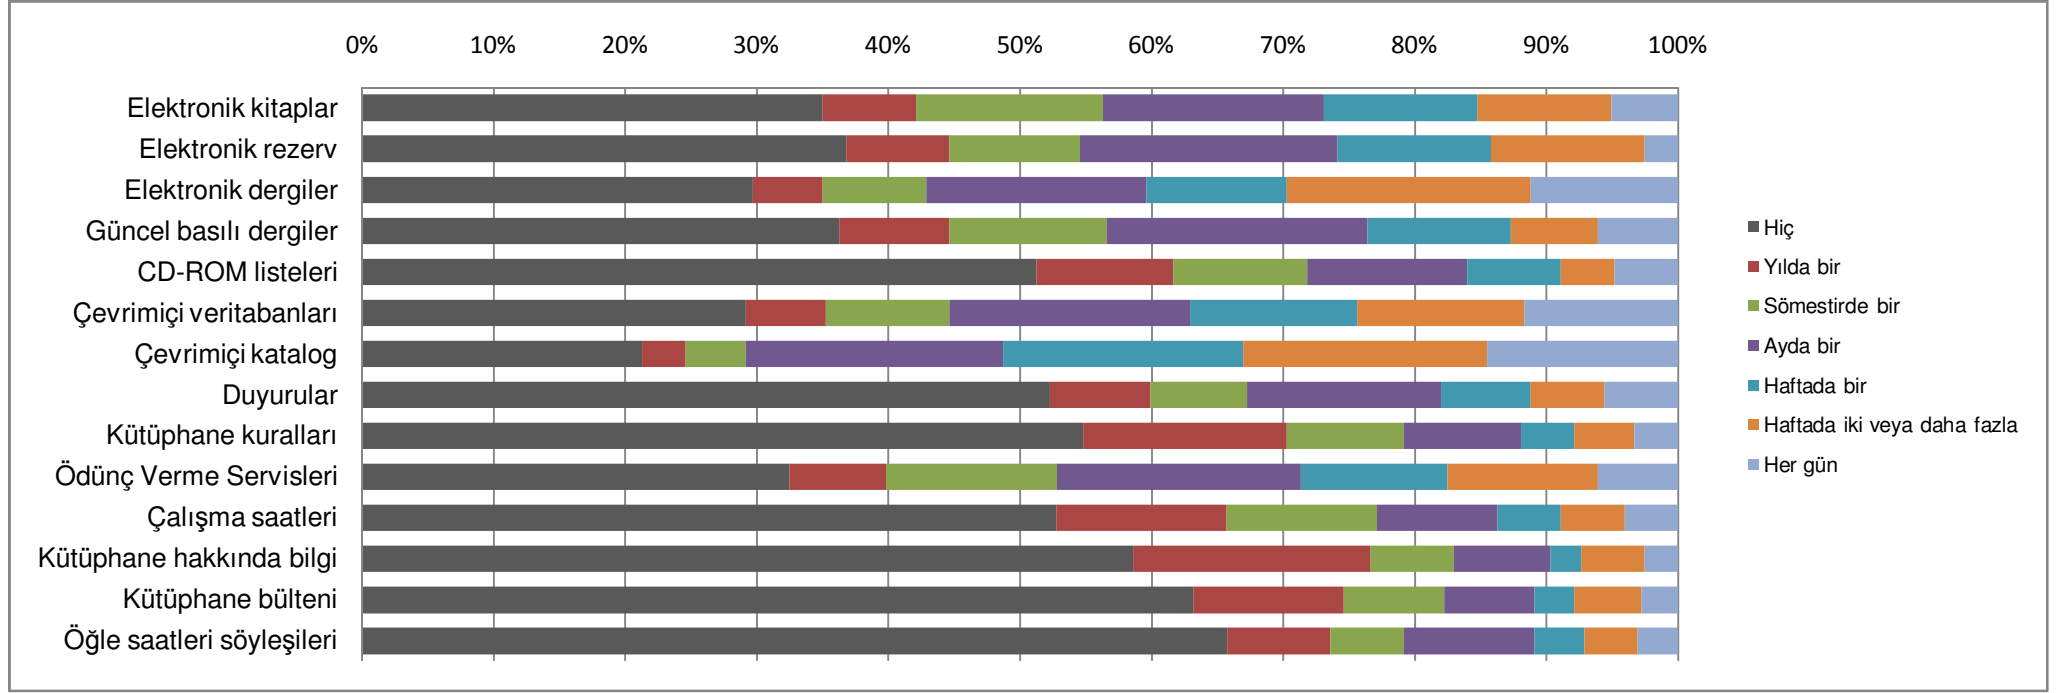

6. Bilkent Üniversitesi Kütüphanesi'nin web sayfasını hangi sıklıkta ve hangi amaçlarla kullanıyorsunuz?

(Bu cevaplar kütüphanenin önceki web sayfasına ilişkin verilmiştir.)

	Hiç	Yılda bir	Sömestirde bir	Ayda bir	Haftada bir	Haftada iki veya daha fazla	Her gün
Elektronik kitaplar	29.24%	5.93%	11.86%	13.98%	9.75%	8.47%	4.24%
Elektronik rezerv	30.72%	6.57%	8.26%	16.31%	9.75%	9.75%	2.12%
Elektronik dergiler	24.79%	4.45%	6.57%	13.98%	8.90%	15.47%	9.32%
Güncel basılı dergiler	30.30%	6.99%	9.96%	16.53%	9.11%	5.51%	5.08%
CD-ROM listeleri	42.80%	8.69%	8.47%	10.17%	5.93%	3.39%	4.03%
Çevrimiçi veritabanları	24.36%	5.08%	7.84%	15.25%	10.59%	10.59%	9.75%
Çevrimiçi katalog	17.80%	2.75%	3.81%	16.31%	15.25%	15.47%	12.08%
Duyurular	43.64%	6.36%	6.14%	12.29%	5.72%	4.66%	4.66%
Kütüphane kuralları	45.76%	12.92%	7.42%	7.42%	3.39%	3.81%	2.75%
Ödünç Verme Servisleri	27.12%	6.14%	10.81%	15.47%	9.32%	9.53%	5.08%
Çalışma saatleri	44.07%	10.81%	9.53%	7.63%	4.03%	4.03%	3.39%
Kütüphane hakkında bilgi	48.94%	15.04%	5.30%	6.14%	1.91%	4.03%	2.12%
Kütüphane bülteni	52.75%	9.53%	6.36%	5.72%	2.54%	4.24%	2.33%
Öğle saatleri söyleşileri	54.87%	6.57%	4.66%	8.26%	3.18%	3.39%	2.54%