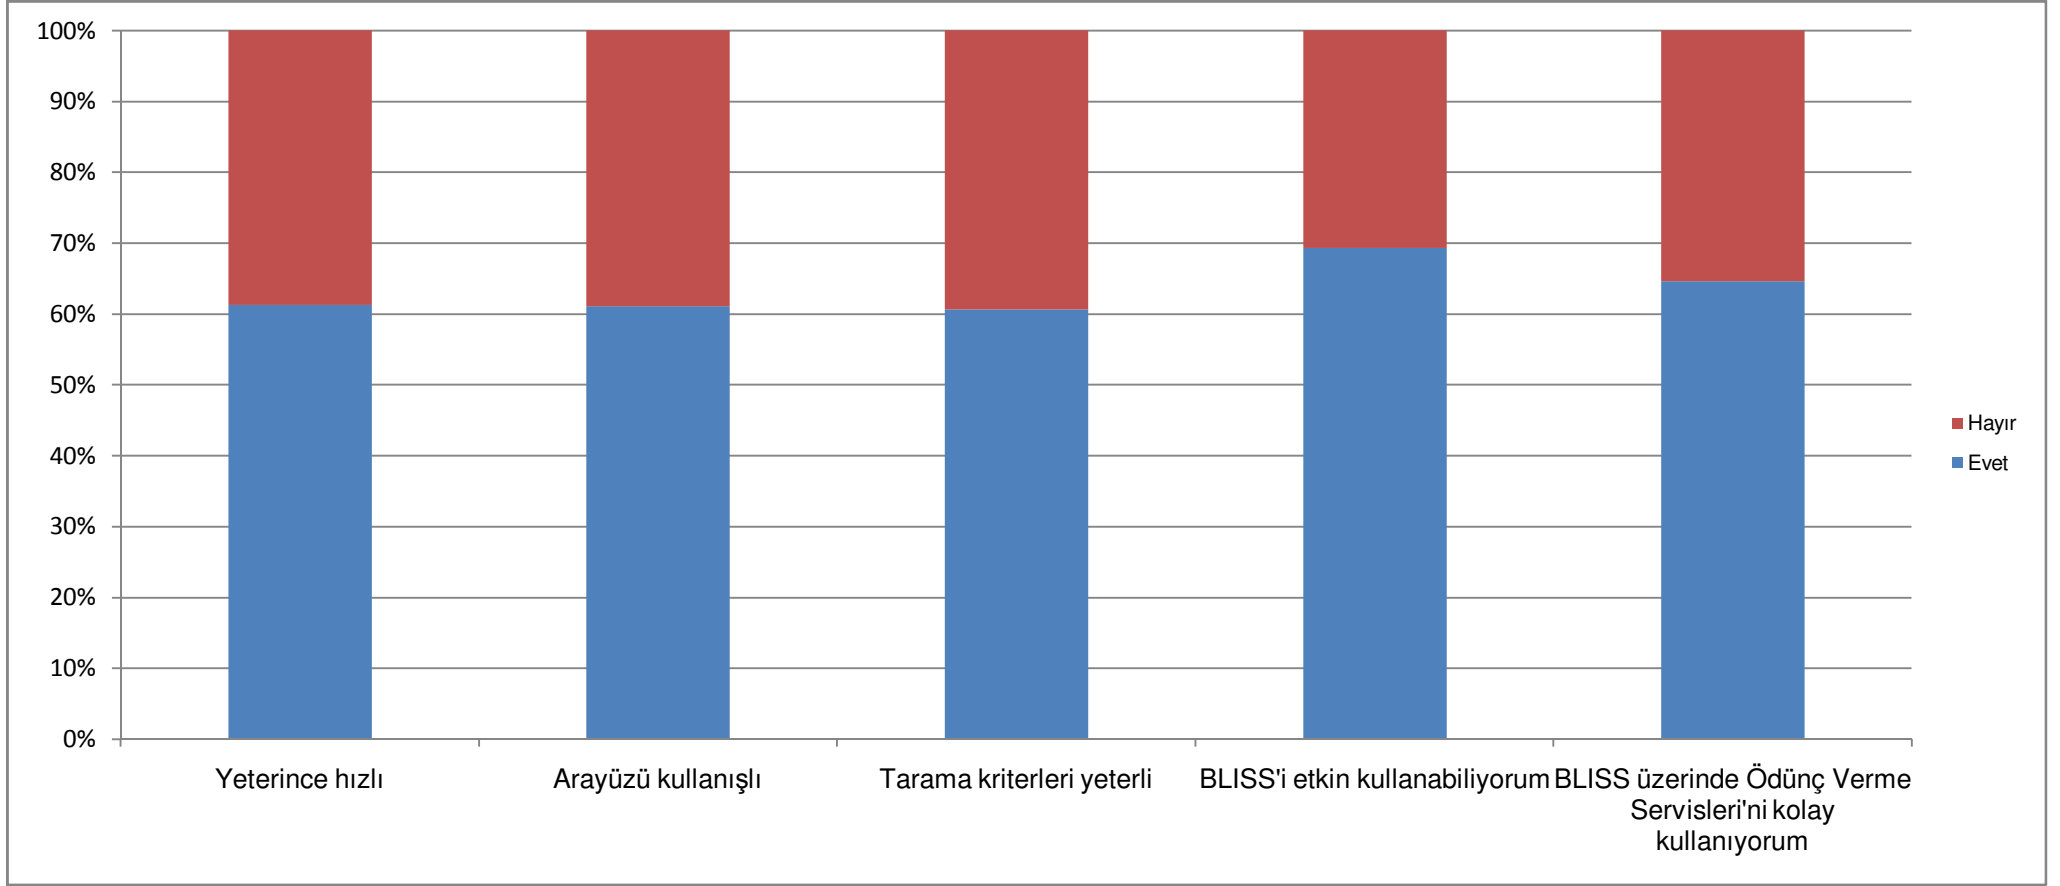

5. Lütfen BLISS çevrimiçi katalog tarama sistemini değerlendiriniz.

	Evet	Hayır
Yeterince hızlı	58.26%	36.86%
Arayüzü kullanışlı	58.05%	37.08%
Tarama kriterleri yeterli	57.63%	37.50%
BLISS'i etkin kullanabiliyorum	65.89%	29.24%
BLISS üzerinde Ödünç Verme Servisleri'ni kolay kullanıyorum	61.44%	33.69%