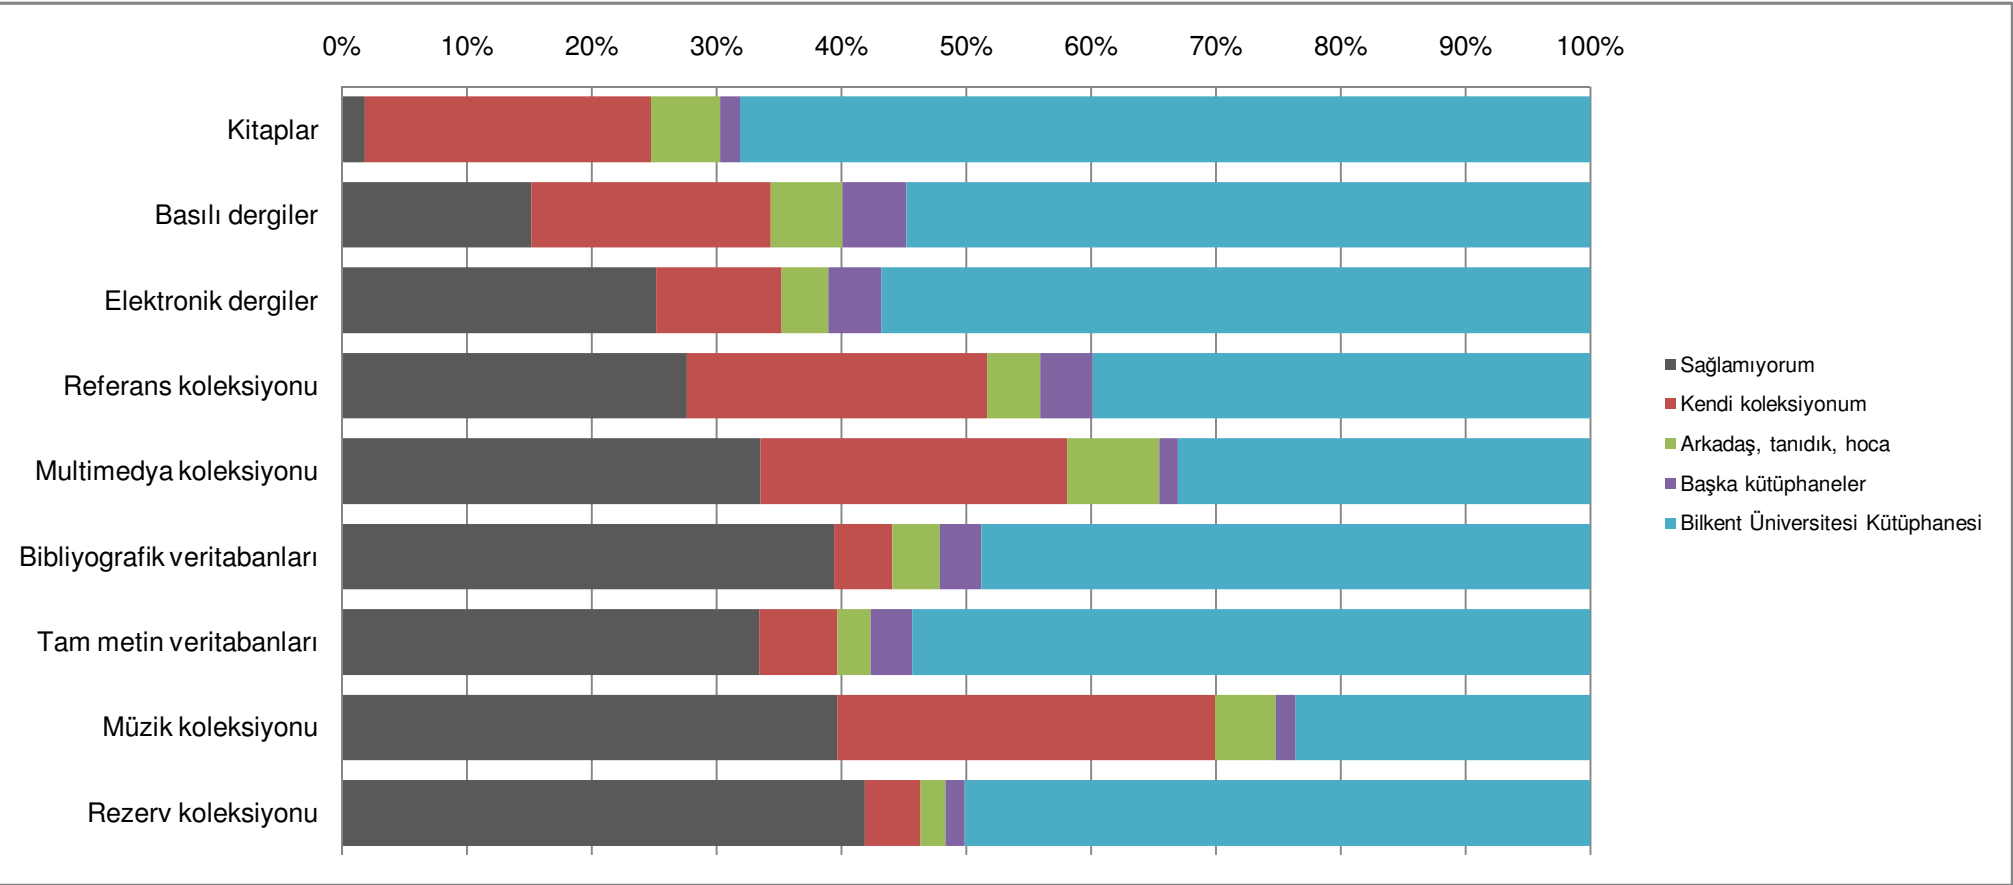

## 2. Aşağıdaki materyalleri hangi yollarla sağlıyorsunuz?

	Sağlamıyorum	Kendi koleksiyonum	Arkadaş, tanıdık, hoca	Başka kütüphaneler	Bilkent Üniversitesi Kütüphanesi
Kitaplar	1.69%	21.82%	5.30%	1.48%	64.83%
Basılı dergiler	14.41%	18.22%	5.51%	4.87%	52.12%
Elektronik dergiler	23.94%	9.53%	3.60%	4.03%	54.03%
Referans koleksiyonu	26.27%	22.88%	4.03%	4.03%	37.92%
Multimedya koleksiyonu	33.50%	24.58%	7.42%	1.48%	33.05%
Bibliyografik veritabanları	37.50%	4.45%	3.60%	3.18%	46.40%
Tam metin veritabanları	31.78%	5.93%	2.54%	3.18%	51.69%
Müzik koleksiyonu	37.71%	28.81%	4.66%	1.48%	22.46%
Rezerv koleksiyonu	39.83%	4.24%	1.91%	1.48%	47.67%