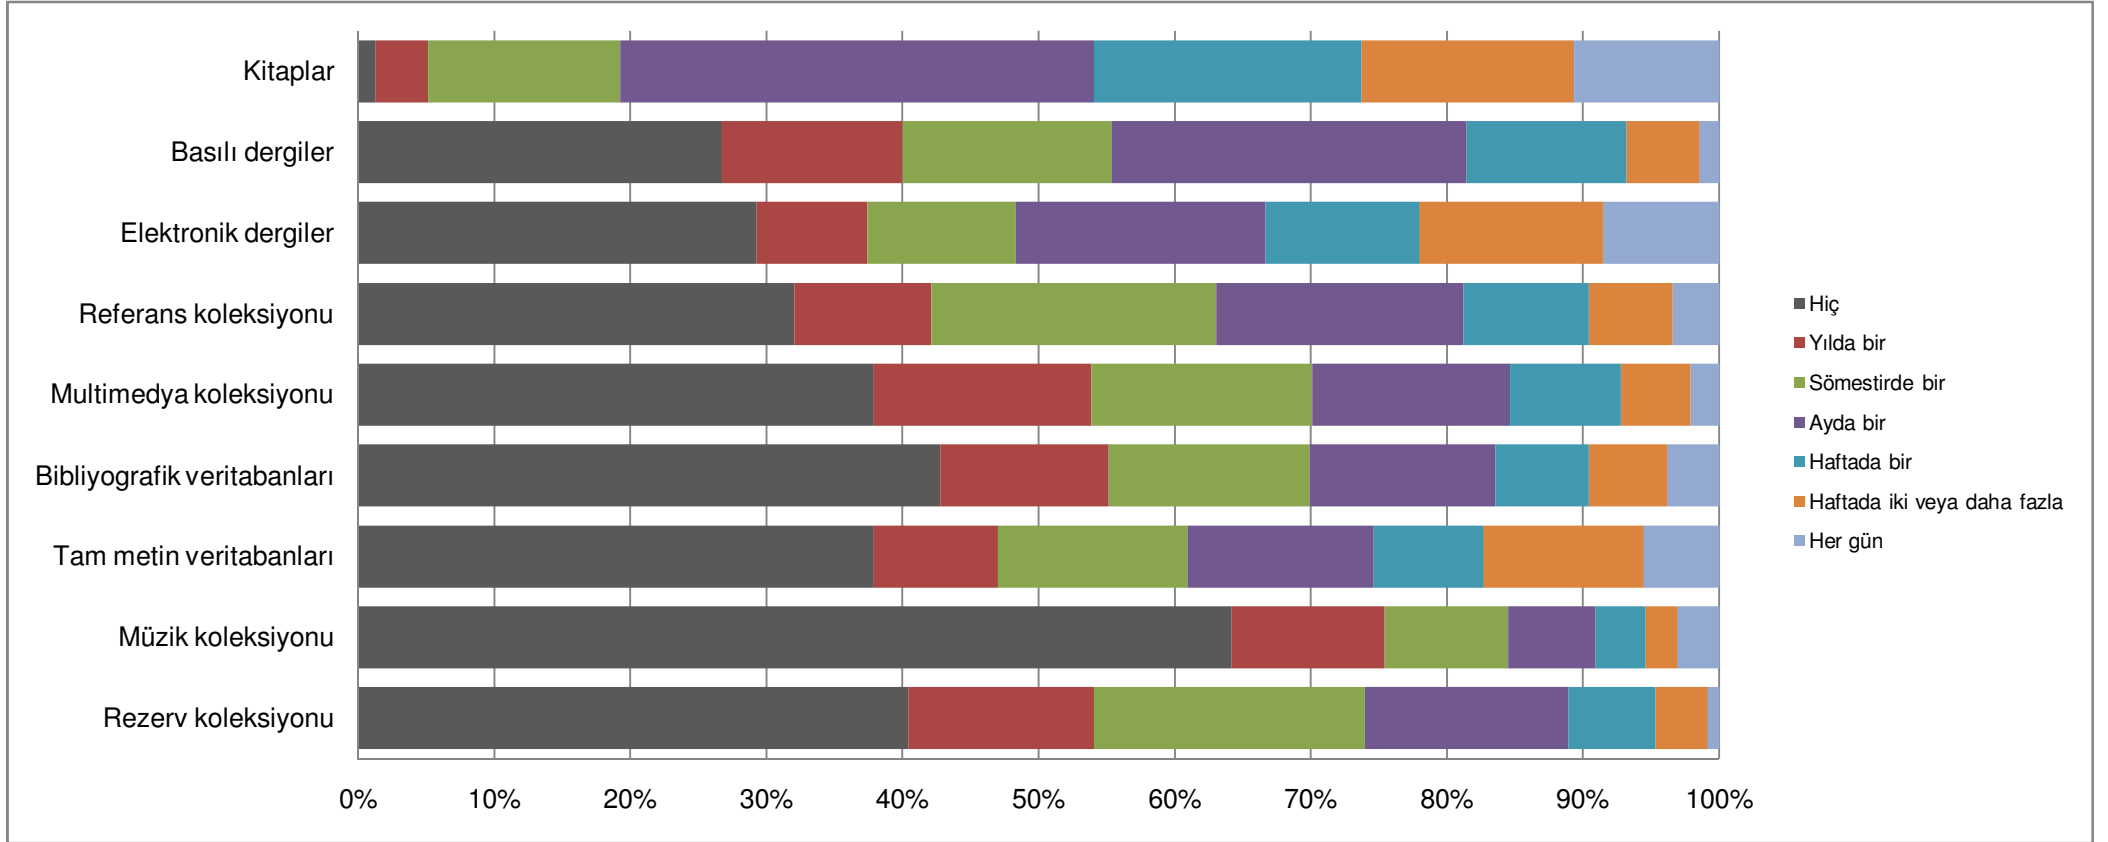

1. Aşağıdaki materyalleri ne sıklıkta kullanıyorsunuz (araştırma yapmak, derse hazırlanmak, hobi olarak vs.)?

	Hiç	Yılda bir	Sömestirde bir	Ayda bir	Haftada bir	Haftada iki veya daha fazla	Her gün
Kitaplar	1.27%	3.81%	13.98%	34.53%	19.49%	15.47%	10.59%
Basılı dergiler	26.48%	13.14%	15.25%	25.85%	11.65%	5.30%	1.48%
Elektronik dergiler	29.03%	8.05%	10.81%	18.22%	11.23%	13.35%	8.47%
Referans koleksiyonu	31.78%	9.96%	20.76%	18.01%	9.11%	6.14%	3.39%
Multimedya koleksiyonu	37.50%	15.89%	16.10%	14.41%	8.05%	5.08%	2.12%
Bibliyografik veritabanları	42.37%	12.29%	14.62%	13.56%	6.78%	5.72%	3.81%
Tam metin veritabanları	37.50%	9.11%	13.77%	13.56%	8.05%	11.65%	5.51%
Müzik koleksiyonu	63.75%	11.18%	9.06%	6.34%	3.63%	2.42%	3.02%
Rezerv koleksiyonu	40.04%	13.56%	19.70%	14.83%	6.36%	3.81%	0.85%